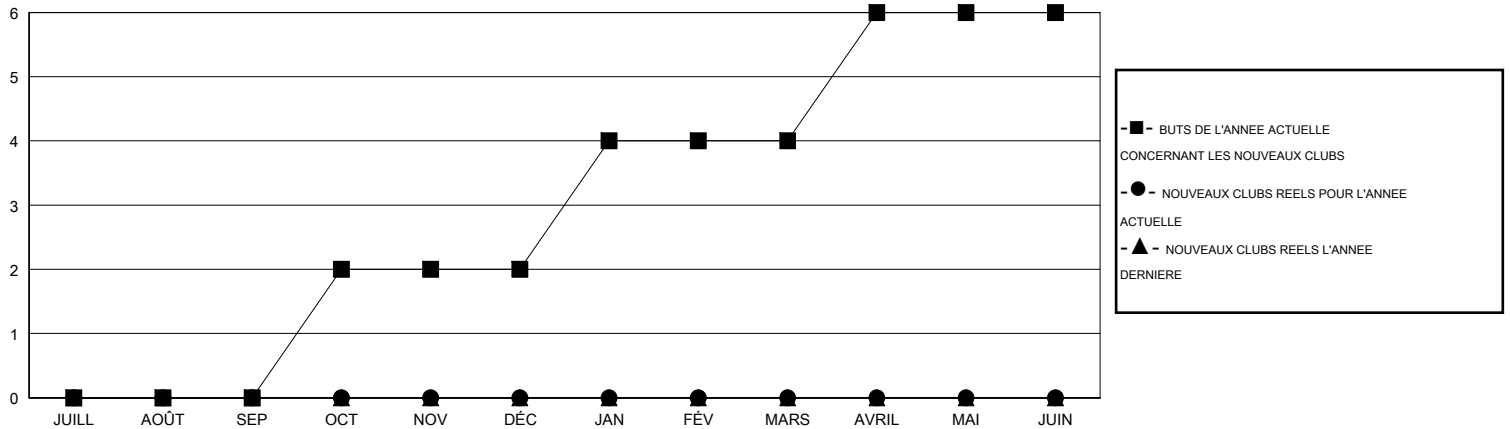

MONTHLY MEMBERSHIP PROGRESS REPORT

District 416

Results as of: 7/31/2016

GMT: Ahmed Mostafa

LIEU MOROCCO

RC EME 6-Af

Clubs					Membres				
RESULTATS POUR 2016-2017					RESULTATS POUR 2016-2017				
TRIMESTRE	BUT CONCERNANT LES NOUVEAUX CLUBS	NOUVEAUX CLUBS	CLUBS ANNULÉS	GAIN NET/PERTE NETTE	TRIMESTRE	BUT CONCERNANT LES NOUVEAUX MEMBRES	MEMBRES FONDATEURS ET NOUVEAUX AJOUTÉS	MEMBRES RADIÉS	GAIN NET/PERTE NETTE
JUILL/AOÛT/SEP	0	0	0	0	JUILL/AOÛT/SEP	20	6	4	2
OCT/NOV/DÉC	2	0	0	0	OCT/NOV/DÉC	60	0	0	0
JAN/FÉV/MARS	2	0	0	0	JAN/FÉV/MARS	60	0	0	0
AVRIL/MAI/JUIN	2	0	0	0	AVRIL/MAI/JUIN	60	0	0	0

BUTS ET NOUVEAUX CLUBS REELS - CUMULATIF

BUTS ET MEMBRES REELS - CUMULATIF

CLUBS RADIÉS: 0	3 CLUBS OF 37 ONT AJOUTE 1 OU PLUSIEURS NOUVEAUX MEMBRES	<u>DISTRIBUTION PAR SEXE</u> HOMME 309 (45.04%) FEMME 377 (54.96%)
<u>MEMBRES RADIÉS</u> DECEDE 0 CLUB ANNULÉ 0 AUTRE 4 TOTAL 4	CLIQUER ICI POUR AVOIR LES DONNEES DE L'EVALUATION DE SANTE	MEMBRES D'UNITE FAMILIALE 43 CHEF DE FAMILLE 19 N'EST PAS CHEF DE FAMILLE 24