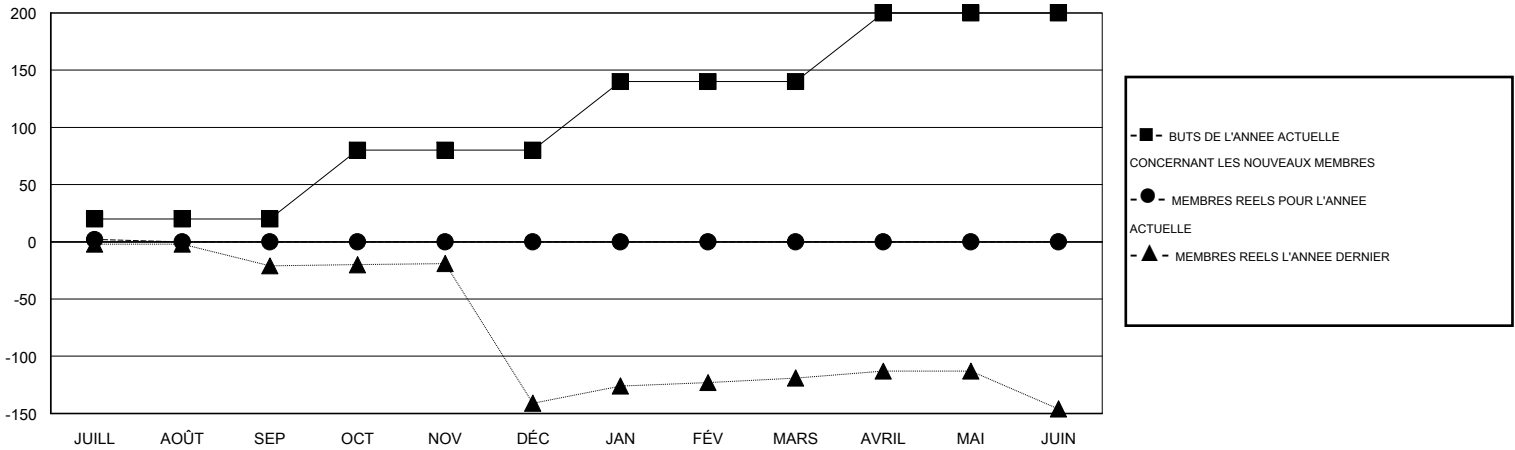

BUTS ET MEMBRES REELS - CUMULATIF

CLUBS RADIÉS: 0	3 CLUBS OF 37 ONT AJOUTE 1 OU PLUSIEURS NOUVEAUX MEMBRES	<u>DISTRIBUTION PAR SEXE</u> HOMME 309 (45.04%) FEMME 377 (54.96%)
<u>MEMBRES RADIÉS</u> DECEDE 0 CLUB ANNULÉ 0 AUTRE 4 TOTAL 4	CLIQUER ICI POUR AVOIR LES DONNEES DE L'EVALUATION DE SANTE	MEMBRES D'UNITE FAMILIALE 43 CHEF DE FAMILLE 19 N'EST PAS CHEF DE FAMILLE 24